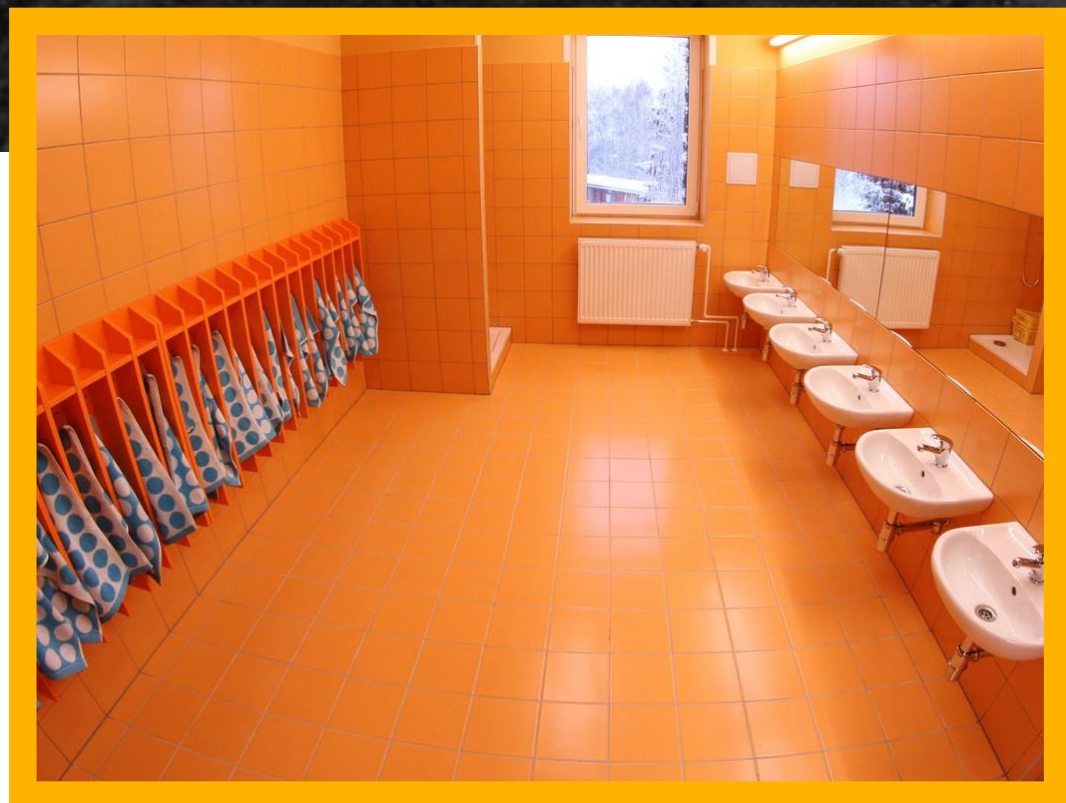

○ TOUAX :

Złożona w 1898 roku i notowana na paryskiej giełdzie od 1906 roku, firma TOUAX wykorzystuje swoje know-how i doświadczenie w budownictwie modułowym i zrównoważonym transporcie dla swoich klientów. TOUAX jest zaangażowany w budownictwo modułowe od początku swojej działalności w latach siedemdziesiątych, ponad pięćdziesiąt lat temu, a dziś prowadzi jeden z niewielu światowej klasy zakładów produkcyjnych, który posiada potrójny certyfikat jakości, bezpieczeństwa i ochrony środowiska przy użyciu metodologii Lean Six Sigma, umożliwiając spełnienie potrzeb klientów w zakresie wszystkich ich projektów, szczególnie tych wymagających wysokiej wydajności.

NASZA OBIETNICA :

W Touax obiecujemy zaoferować alternatywę dla tradycyjnego budownictwa, dostarczając lepszej jakości rozwiązania budowlane "pod klucz", przy niższych kosztach i znacznie krótszym czasie realizacji, dzięki czemu można szybciej i bez obaw przystąpić do realizacji.